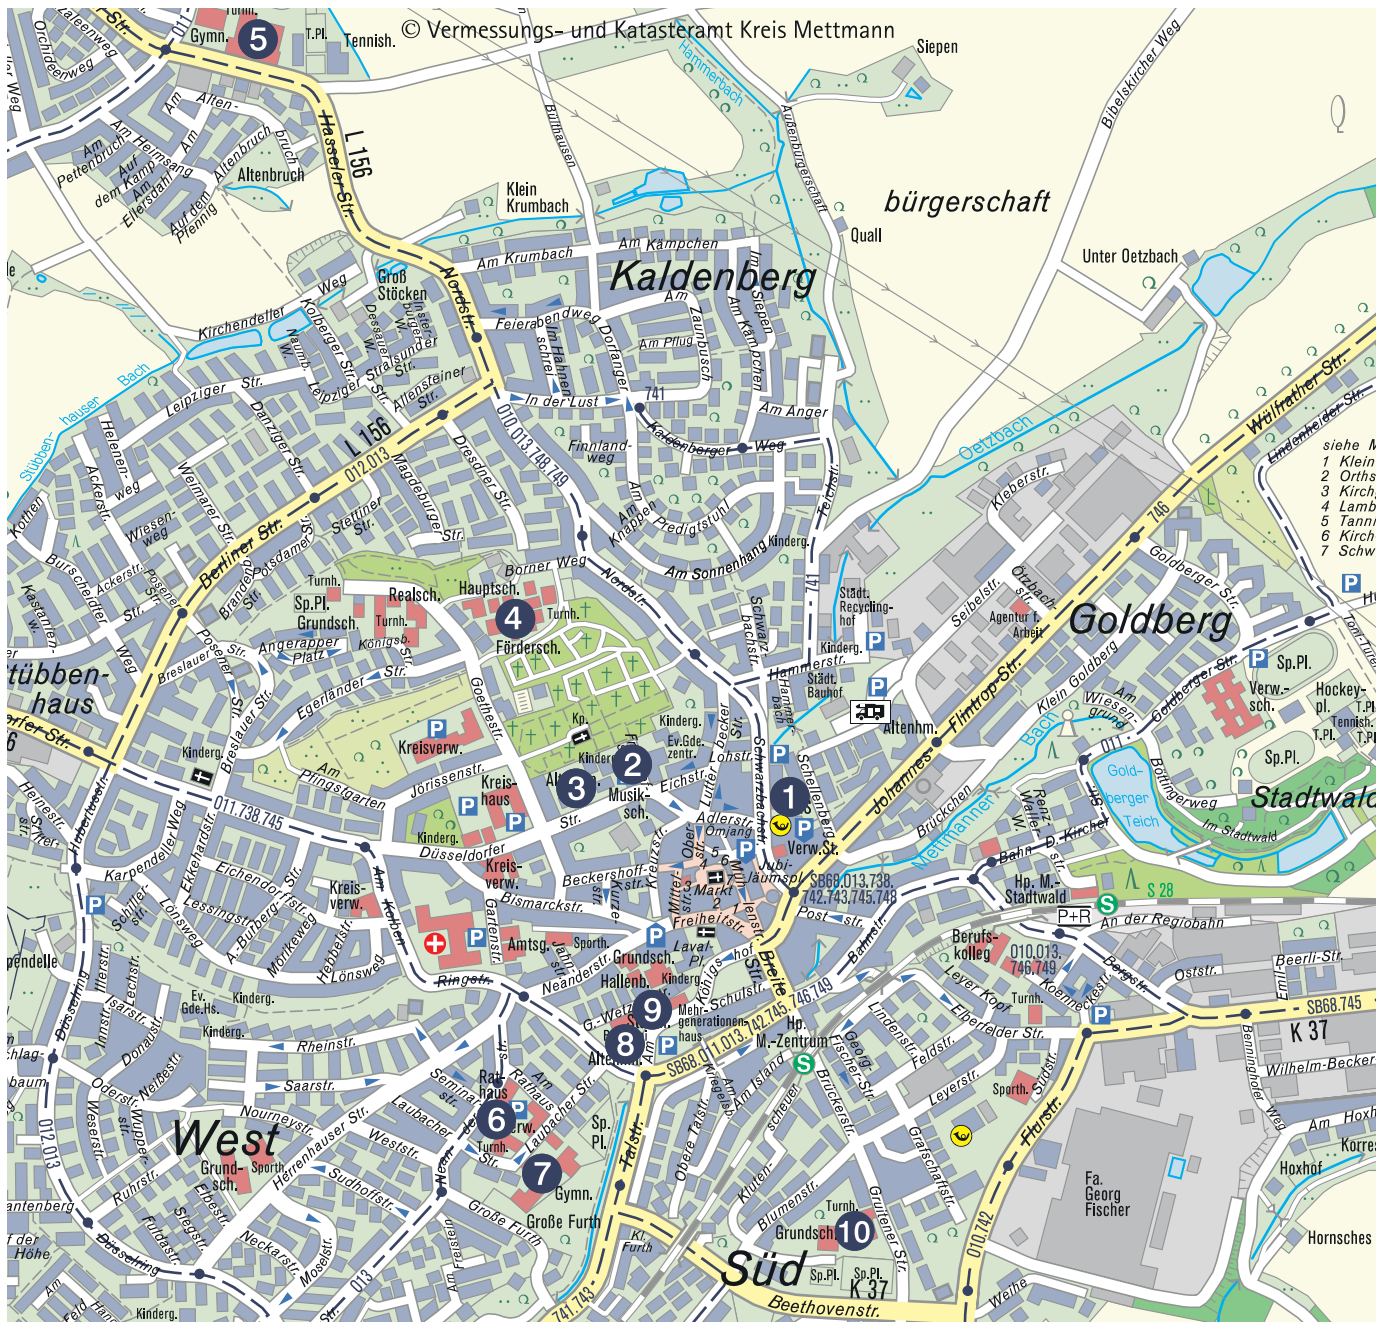

Mettmann

- | | | | |
|---|--|----|---|
| 1 | VHS-Haus, Schwarzbachstraße 28 | 6 | Rathaus, Neanderstraße 85 |
| 2 | VHS-Haus, Düsseldorfer Straße 14a | 7 | Konrad-Heresbach-Gymnasium, Laubacher Straße 13 |
| 3 | Haus St. Elisabeth, Düsseldorfer Straße 18a/20 | 8 | Wohnstift Haus Königshof, Am Königshof 1-3 |
| 4 | Erich-Kästner-Schule, Goethestraße 34 | 9 | Stadtbibliothek Mettmann, Am Königshof 13 |
| 5 | Heinrich-Heine-Gymnasium, Hasselbeckstraße 2 | 10 | Grundschule am Neandertal, Gruitener Straße 14 |